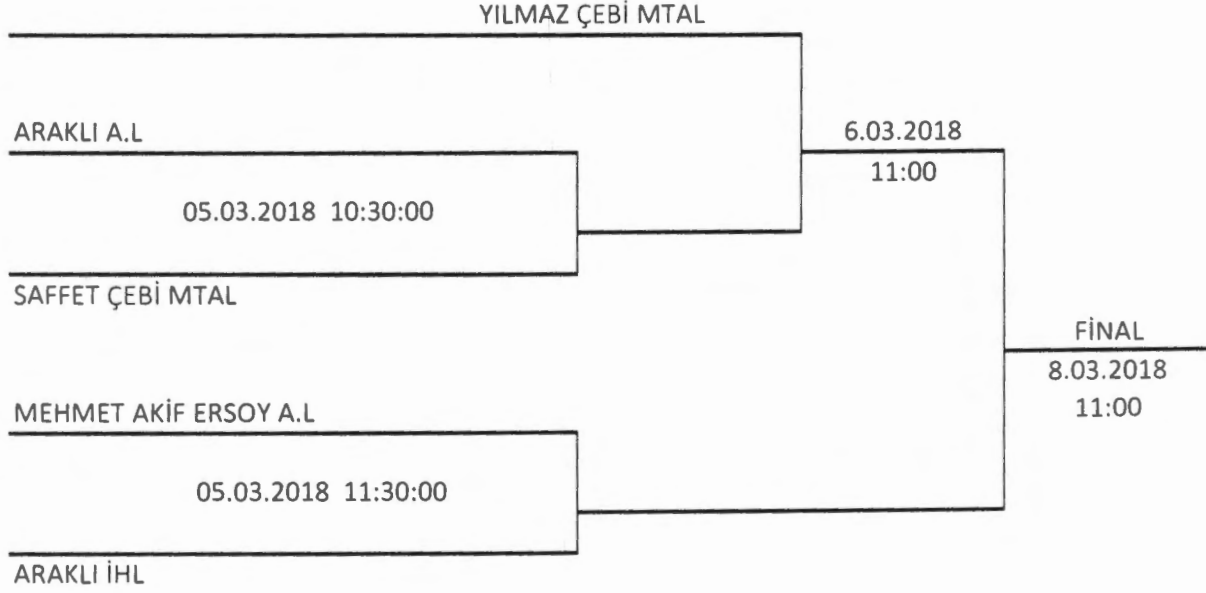

Genç Erkek Futbol

NOT : MÜSABAKALAR SAFFET ÇEBİ MTAL HALI SAHASINDA YAPILACAKTIR

- *TAKIMLAR 6 OYUNCU 1 KALECİDEN OLUŞACAK
- * 20 X 20 LİK DEVRELERLE OYNANACAKTIR
- *OYUNCU DEĞİŞİKLİĞİ SINIRSIZ OLUP ÇIKAN OYUNCU TEKRAR OYUNA GERİ GİREMEZ.
- * 7 ADET YEDEK OYUNCU OLABİLİR
- *BERABERLİKLERDE DİREK PENALTILARA GEÇİLECEKTİR.